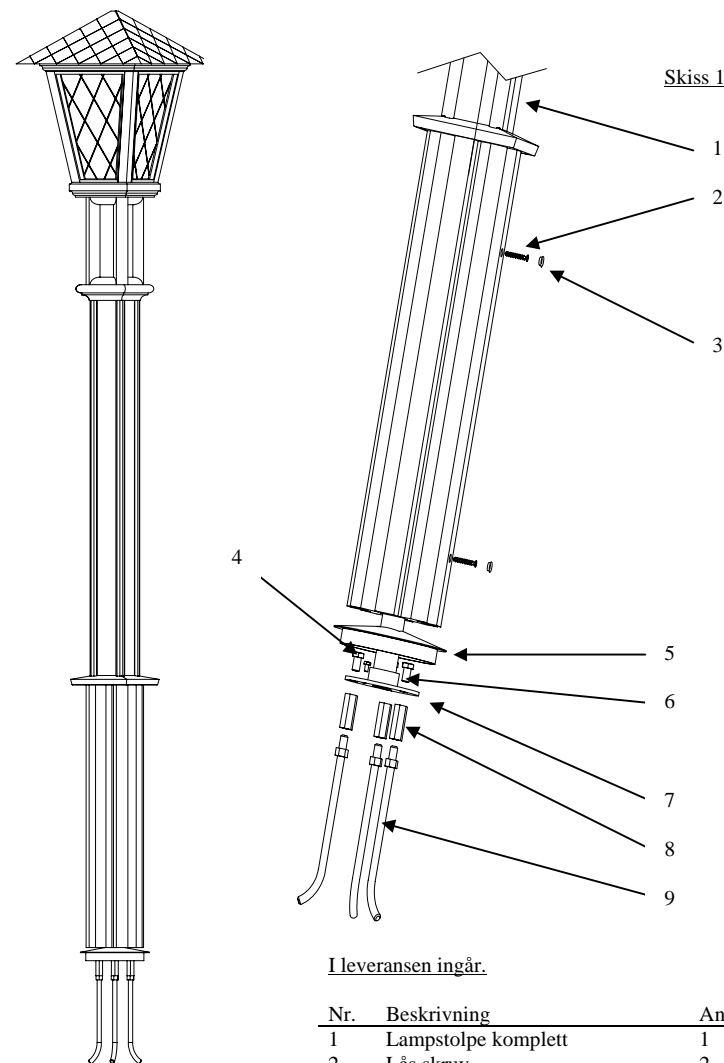

## Lampstolpe Premiär

är tillverkad i överenskommelse med europeiska direktivet för ljusarmaturer EN 60598-1 samt EN 60598-2-1 från oktober 2004 angående inbördes närmande av medlemsstaternas lagstiftning rörande standarder och därmed uppfyller alla till dagens kända hälso- och säkerhetskrav i samband med konstruktion och tillverkning av utomhus belysningar.

## MONTERINGSANVISNING LAMPSTOLPE PREMIÄR

I leveransen ingår.

Nr.	Beskrivning	Antal
1	Lampstolpe komplett	1
2	Lås skruv	2
3	Täckplugg	2
4	Jordning, skruv M6x10	1
5	Huv i koppar med svep	1
6	Skruv, M12 x 20	3
7	Stativ komplett	1
8	Justermutter, M12	3
9	Ankare med låsmutter	3